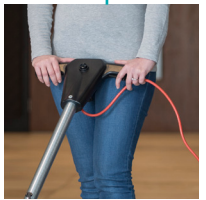

ORBIS[®] ECO

Die perfekte Einscheibenmaschine für den Gebäudereiniger, wird komplett vormontiert inklusive Treibteller geliefert. Ideal zum Reinigen von Hartböden und Teppichen.

EINFACHES DESIGN

Vormontiert mit gebrauchsfertigem Griff, spart Zeit und Geld

EINFACH ZU BEDIENEN

Klappbarer Griff und große Hinterräder für einen einfachen Transport

AUSSTATTUNG

Alle Modelle sind serienmäßig mit einem Treibteller ausgestattet

Ein umfassendes Angebot an Zubehör für alle Reinigungsanforderungen, einschließlich eines optionalen Lösungstanks für das Nassschrubben*

ERGONOMISCH

Die Griffhöhe lässt sich an die Bedürfnisse des Anwenders anpassen. Niedrige Vibrationswerte sorgen für einen höheren Benutzerkomfort bei langen Reinigungsschichten

SICHER

Gut sichtbares Netzkabel und Sicherheitsschalter für mehr Sicherheit