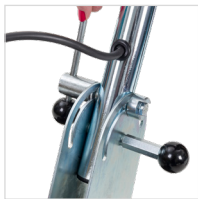

EINFACH ZU BEDIENEN

Klappbarer Griff und große Hinterräder für einen einfachen Transport