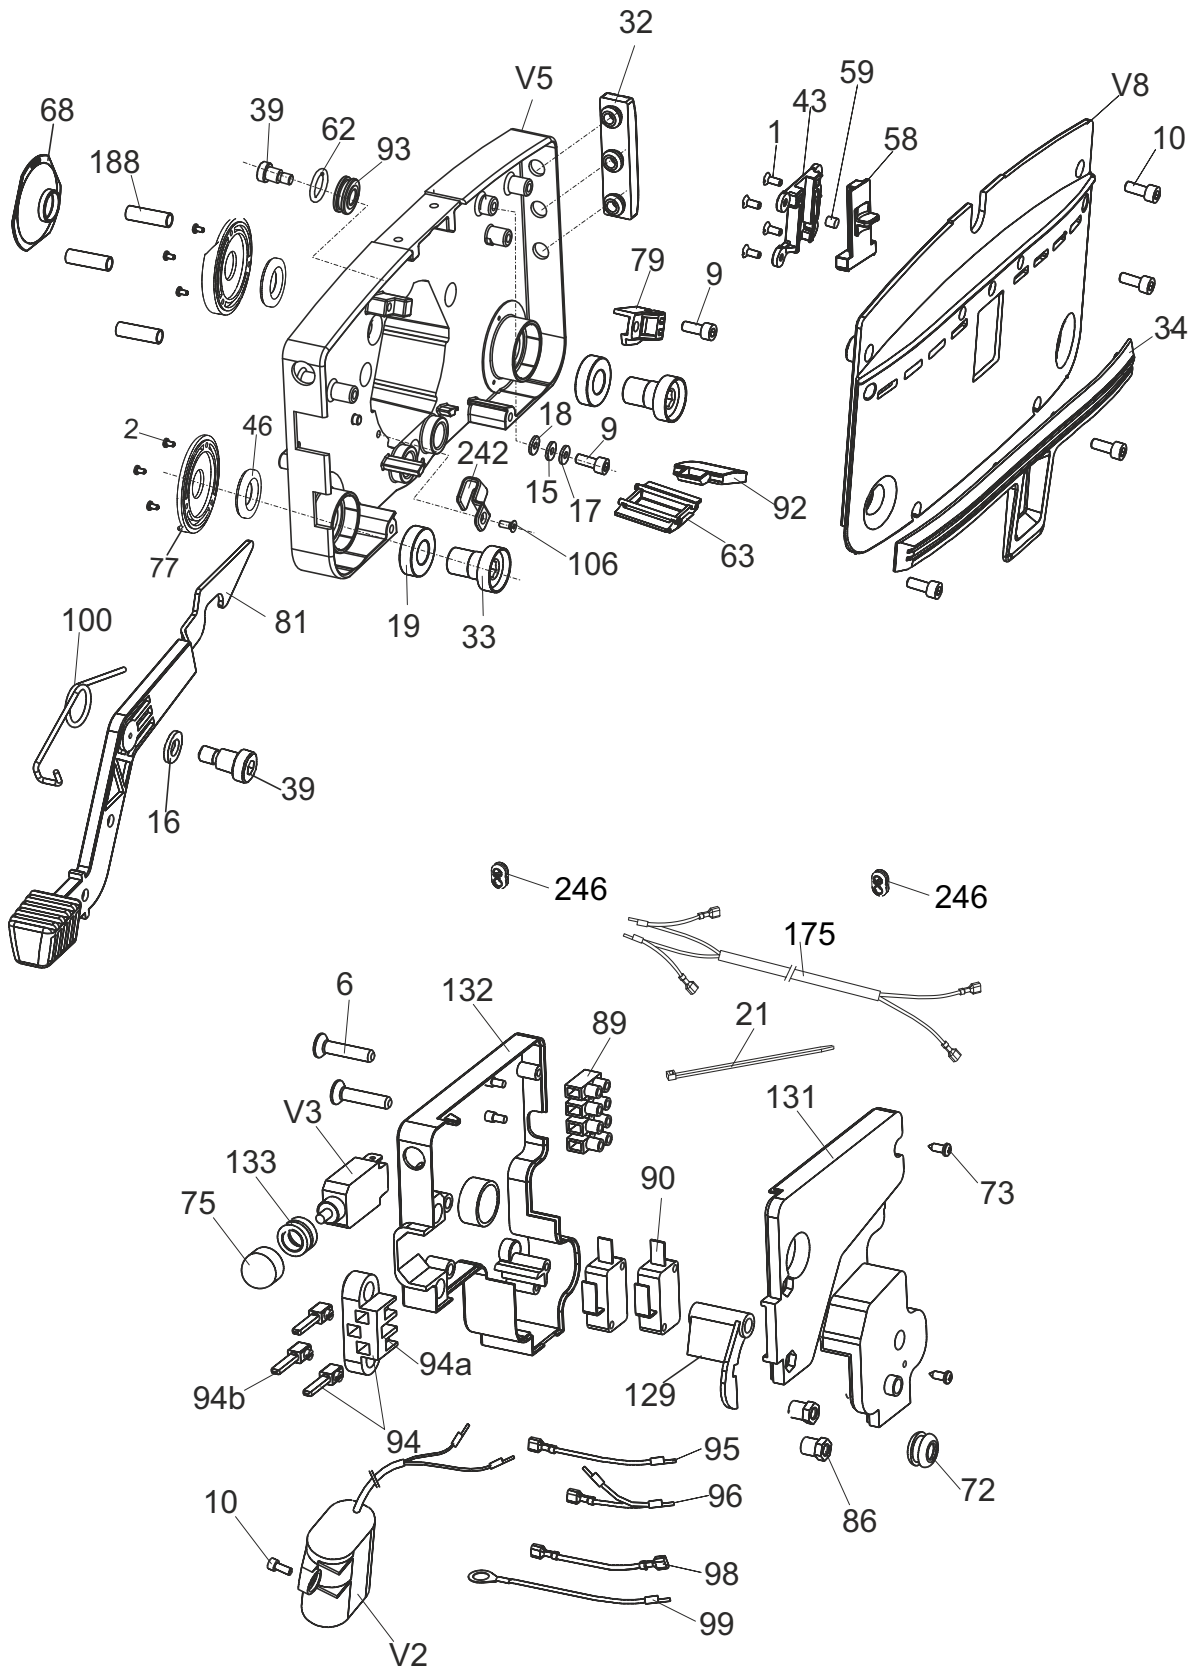

HOUSING - IDLE SIDE - MW 240P

HOUSING - IDLE SIDE - MW 240P

SL.NO	PART NO	DESCRIPTION	SIZE	QTY
1	90-0258-0000	CSK SCREW	M4X10	4
2	90-0001-0000	CRPH SCREW	M3X6	6
6	90-0261-0000	CSK SCREW	M5X25	2
9	90-0293-0000	ALLEN SCREW	M6X10	1
10	90-0144-0000	ALLEN SCREW	M6X16	6
15	90-0147-0000	WASHER	6.4X12X1.6	1
16	90-0395-0000	WASHER	9.0X17X1.6	1
17	90-0298-0000	SPRING WASHER	M6	1
18	90-0148-0000	TOOTHED WASHER	M6	1
19	02-3847-0000	BEARING	6003 2RS	2
21	90-0149-0000	WIRE TIE		2
32	90-0154-0000	BUMPER		1
33	90-0155-0000	BUSH		2
34	90-0156-0000	BUMPER		1
39	90-0123-0000	STUB AXLE		1
43	90-0025-0000	SLIDER HOUSING		1
46	90-0027-0000	SEAL		2
58	90-0033-0500	TRANSPORT SLIDER - TEAL		1
59	90-0035-0000	PIN		1
62	90-0176-0000	O' RING		1
63	90-0040-0000	SHIELD		1
68	90-0179-0000	FAN COVER		1
72	90-0045-0000	GROMMET		1
73	90-0183-0000	SELF TAPPING SCREW		2
75	90-0048-0000	CAP		1
77	90-0020-0000	CAP		2
79	90-0188-0000	STOPPER		1
81	90-0259-0500	PEDAL - TEAL		1
86	90-0297-0000	NUT		2
89	90-0269-0000	CONNECTOR		1
90	90-0283-0000	SWITCH		2
92	90-0267-0000	SHIELD		1
93	90-0294-0000	ROLLER		1
94	90-0290-0000	SOCKET ASSY		1
94a	90-0291-0000	SOCKET		1
94b	90-0292-0000	TERMINAL		3