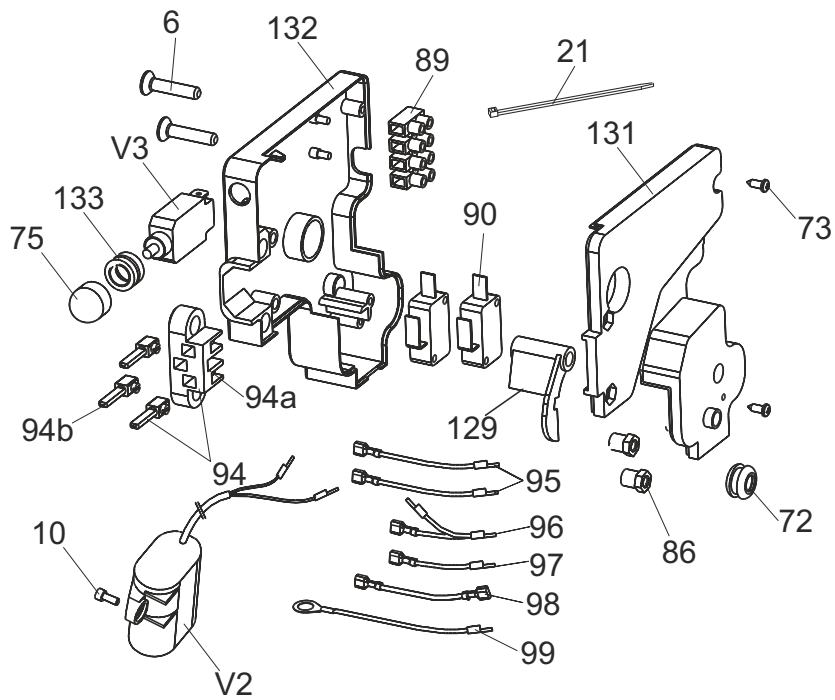

HOUSING - IDLE SIDE - MW 240

HOUSING - IDLE SIDE - MW 240

SL.NO	PART NO	DESCRIPTION	SIZE	QTY
1	90-0258-0000	CSK SCREW	M4X10	4
2	90-0001-0000	CRPH SCREW	M3X6	6
6	90-0261-0000	CSK SCREW	M5X25	2
9	90-0293-0000	ALLEN SCREW	M6X10	1
10	90-0144-0000	ALLEN SCREW	M6X16	6
15	90-0147-0000	WASHER	6.4X12X1.6	1
16	90-0395-0000	WASHER	9X17X1.6	1
17	90-0298-0000	SPRING WASHER	M6	1
18	90-0148-0000	TOOTHED WASHER	M6	1
19	02-3847-0000	BEARING	6003 2RS	2
21	90-0149-0000	WIRE TIE		2
32	90-0154-0500	BUMPER FRONT		1
33	90-0155-0000	BUSH		2
34	90-0156-0000	BUMPER		1
39	90-0123-0000	STUB AXLE		1
43	90-0025-0000	SLIDER HOUSING		1
46	90-0027-0000	SEAL		2
58	90-0033-0500	TRANSPORT SLIDER - TEAL		1
59	90-0035-0000	PIN		1
62	90-0176-0000	O' RING		1
63	90-0040-0000	SHIELD		1
68	90-0179-0000	FAN COVER		1
72	90-0045-0000	GROMMET		1
73	90-0183-0000	SELF TAPPING SCREW		2
75	90-0048-0000	CAP		1
77	90-0020-0000	CAP		2
79	90-0188-0000	STOPPER		1
81	90-0259-0500	PEDAL - TEAL		1
86	90-0297-0000	NUT		2
89	90-0269-0000	CONNECTOR		1
90	90-0283-0000	SWITCH		2
92	90-0267-0000	SHIELD		1
93	90-0294-0000	ROLLER		1
94	90-0290-0000	SOCKET ASSY		1
94a	90-0291-0000	SOCKET		1
94b	90-0292-0000	TERMINAL		3