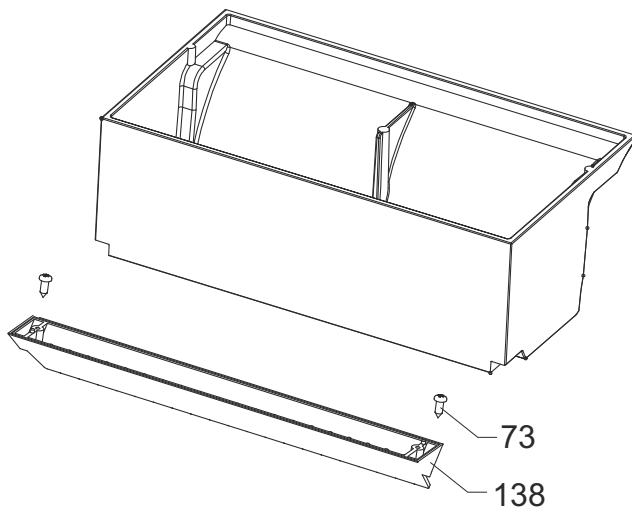

TANK HOUSING - MW 240

145

414