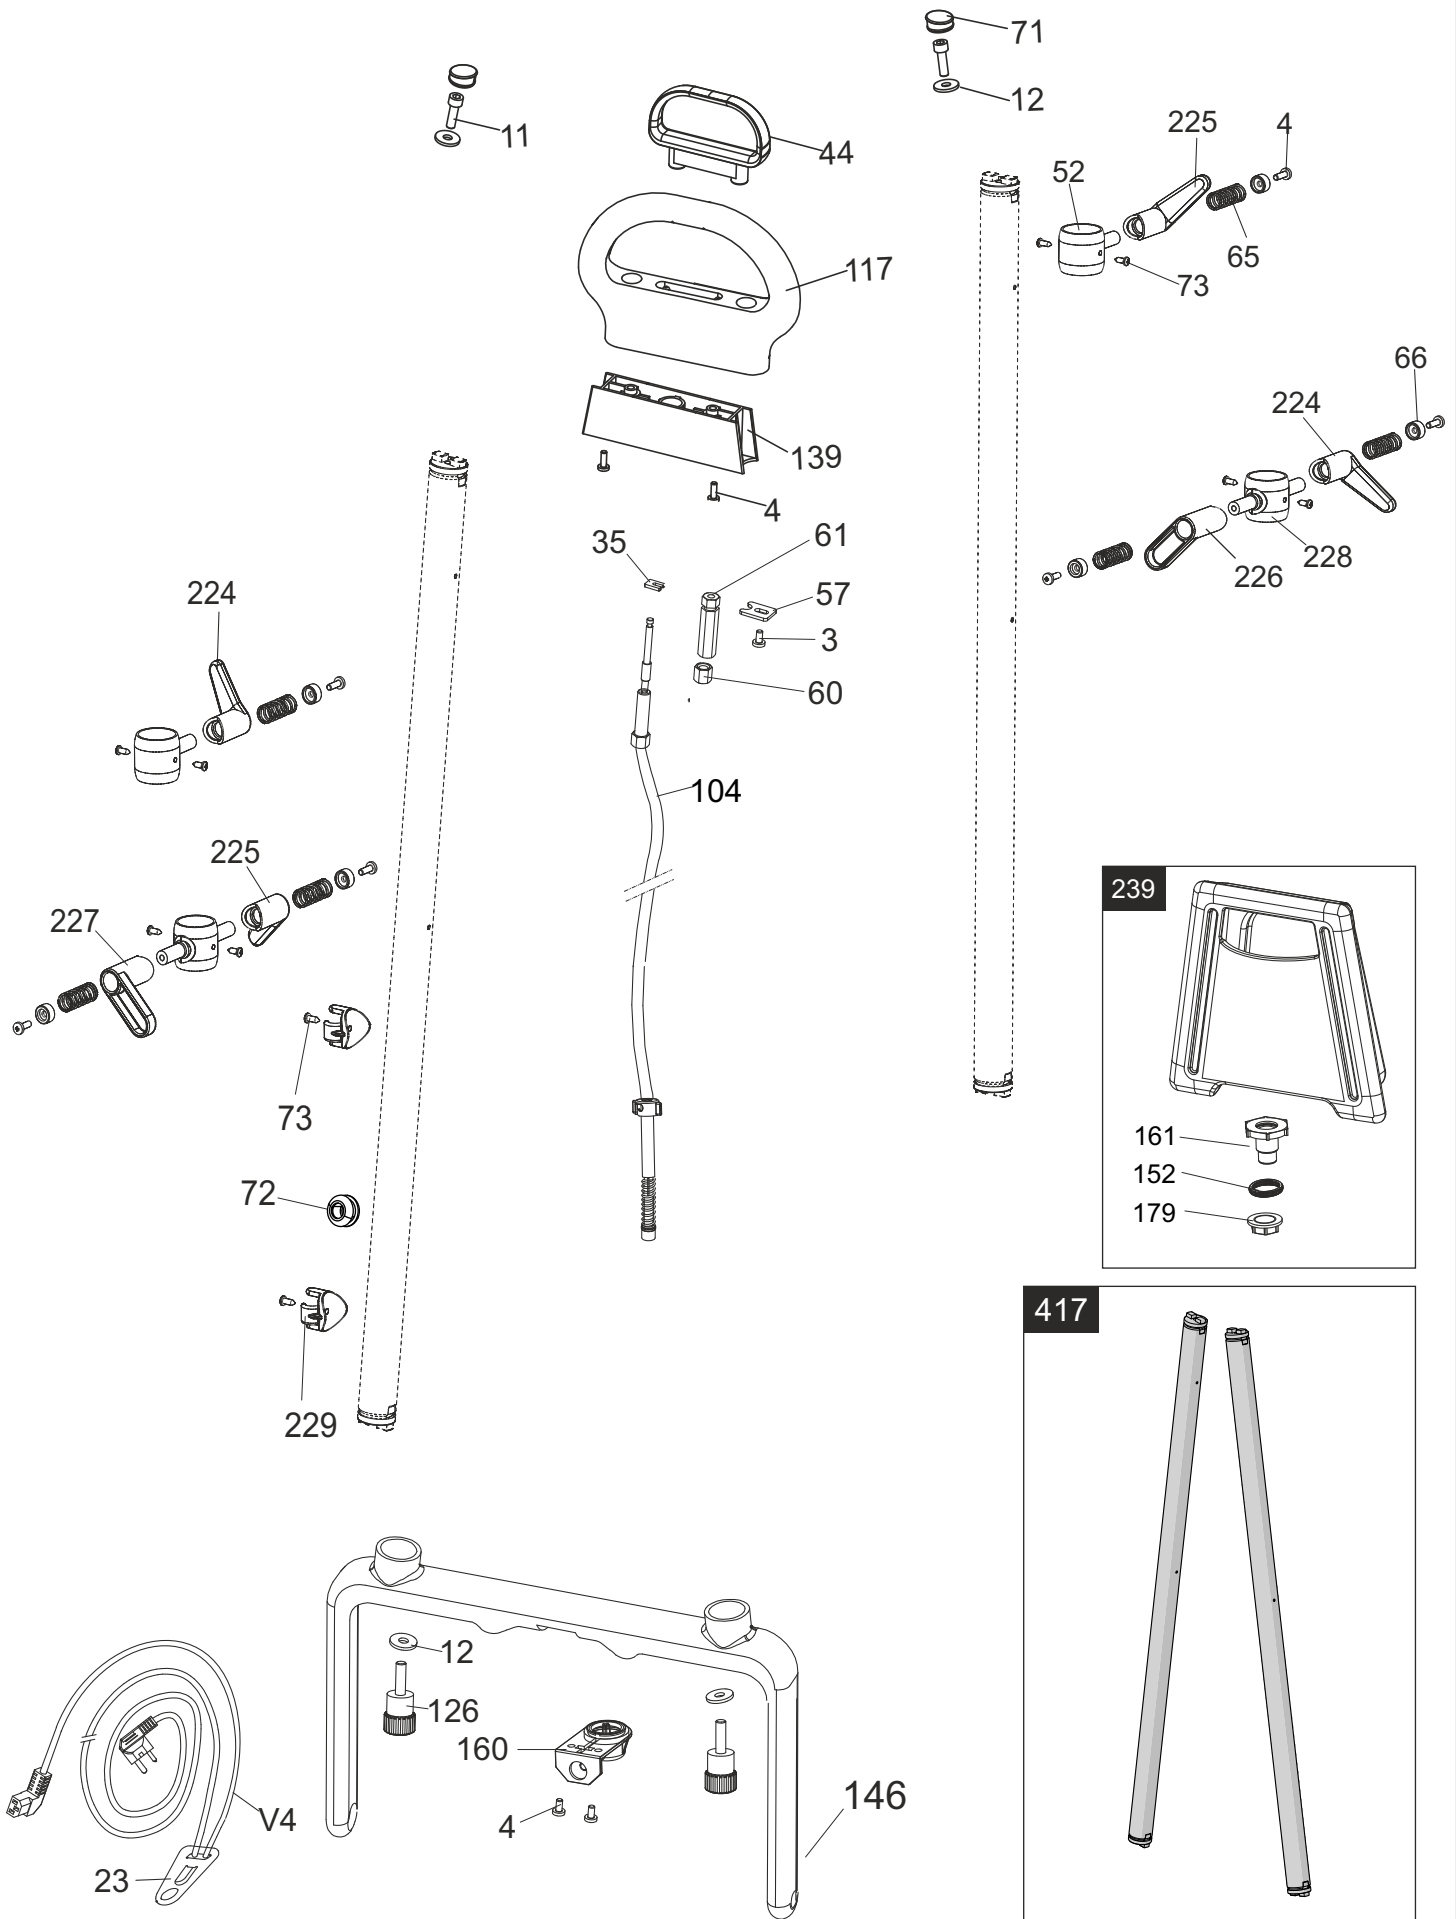

HANDLE ASSEMBLY - MW 240P

HANDLE ASSEMBLY - MW 240P

SL.NO	PART NO	DESCRIPTION	SIZE	QTY
3	90-0002-0000	CRPH SCREW	M4X8	1
4	90-0046-0000	CRPH SCREW	M4X12	10
11	90-0005-0000	ALLEN SCREW	M6X20	2
12	90-0006-0000	WASHER	6.4X18X2	4
23	02-3152-0000	CABLE RETAINER		1
35	90-0018-0000	CLAMP		1
44	90-0026-0500	PULL HANDLE - TEAL		1
52	90-0168-0000	BASE - CABLE HOLDER		2
57	90-0032-0000	CLAMP		1
60	90-0038-0000	NUT		1
61	90-0465-0000	SLEEVE		1
65	90-0041-0000	SPRING		6
66	90-0042-0000	WASHER		6
71	90-0044-0000	PLUG		2
72	90-0045-0000	GROMMET		1
73	90-0183-0000	SELF TAPPING SCREW		10
104	90-0347-0000	PULL CABLE - P		1
117	90-0067-0000	TOP HANDLE		1
126	90-0296-0000	KNOB		2
139	90-0165-0000	CAP		1
146	90-0232-0000	BOTTOM HANDLE		1
152	90-0101-0000	GASKET		1
160	90-0110-0000	BASE VALVE		1
161	90-0111-0000	VALVE		1
179	90-0092-0000	NUT		1
224	90-0402-0000	KNOB - CABLE HOLDER - II		2
225	90-0429-0000	KNOB - CABLE HOLDER - I		2
226	90-0443-0000	KNOB - CABLE HOLDER - LH		1
227	90-0444-0000	KNOB - CABLE HOLDER - RH		1
228	90-0445-0000	BASE - CABLE AND TANK HOLDER		2
229	90-0050-0000	GUIDE		2
239	90-0702-0000	TANK ASSY COMPLETE - 3L		1
417	90-0704-0500	PIPE HANDLE KIT - BLACK		1
V4	90-0299-0500	POWER CORD (UK) - TEAL		1
V4	90-0273-0500	POWER CORD (EURO) - TEAL		1