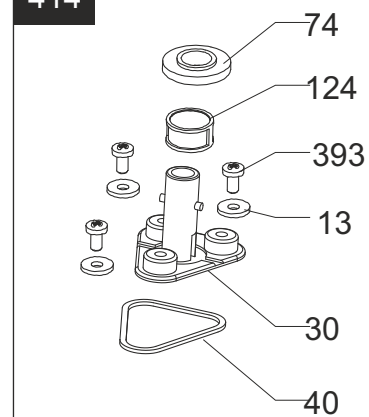

TANK HOUSING - MW 240

145

414