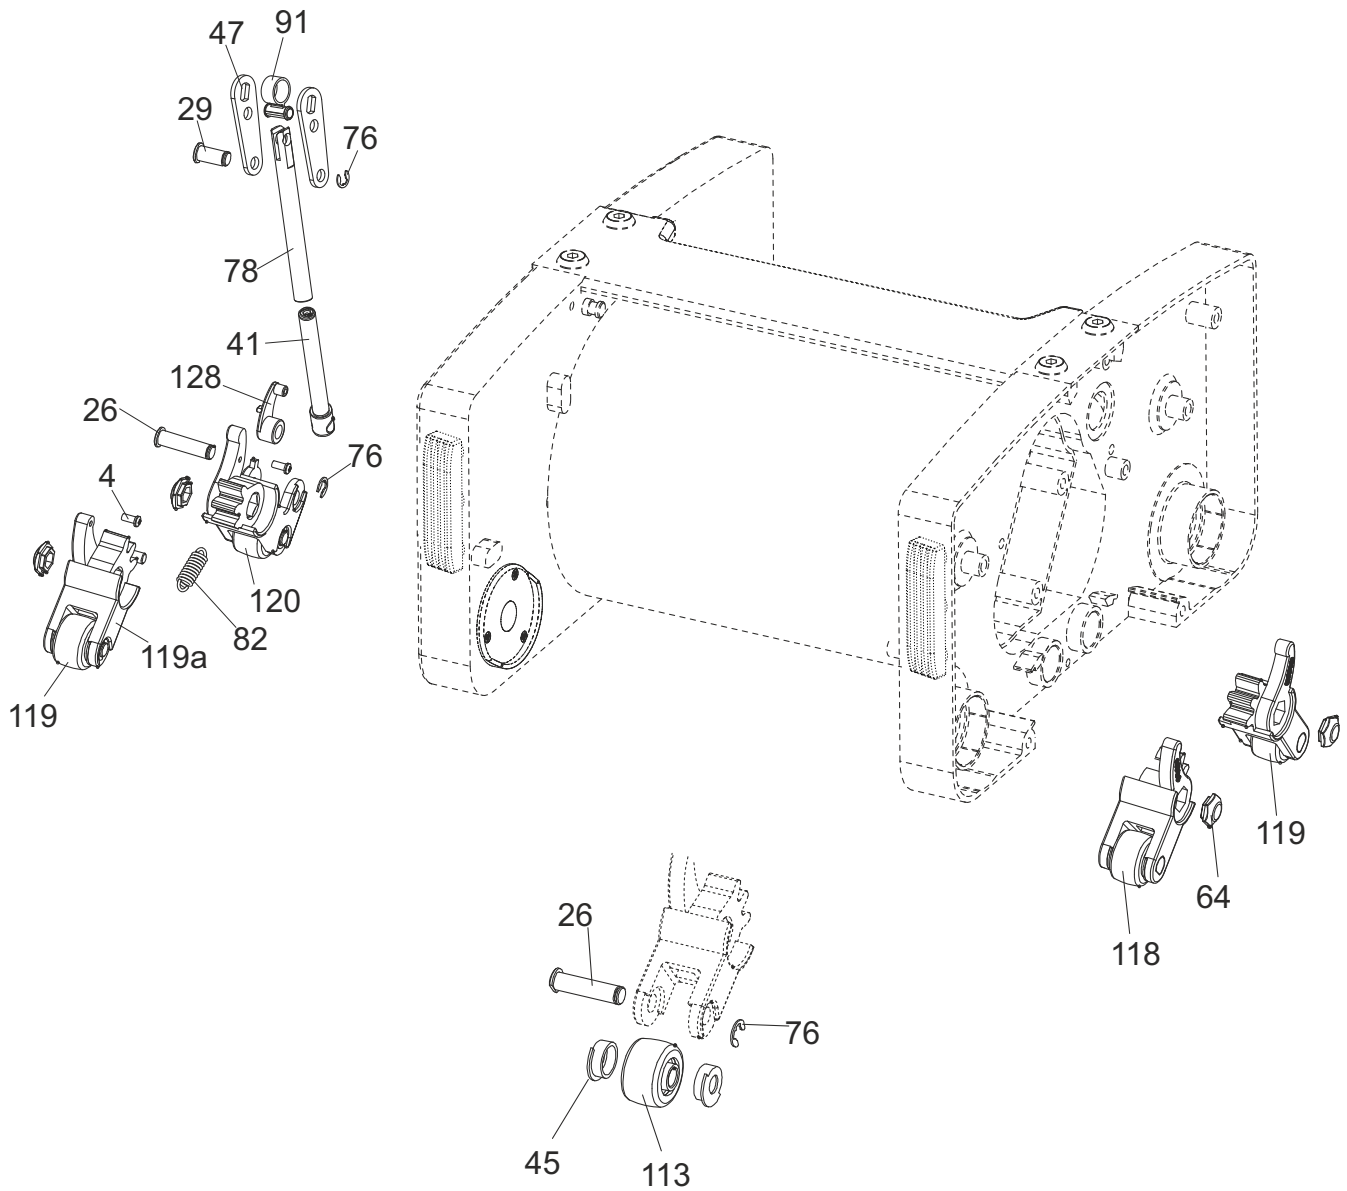

TANK HOUSING - MW 240

145

414

TANK HOUSING - MW 240

SL.NO	PART NO	DESCRIPTION	SIZE	QTY
13	90-0007-0000	WASHER	4.2X12X1.6	3
30	90-0016-0000	VALVE BODY		1
40	90-0023-0000	GASKET		1
73	90-0183-0000	SELF TAPPING SCREW		2
74	90-0047-0000	SPACER		1
122b	90-0055-0000	LID PAD		4
124	90-0076-0000	FILTER		1
138	90-0091-0000	CHANNEL-TANK		1
145	90-0106-0500	TANK ASSY COMPLETE - FW240 - TEAL		1
148	90-0108-0000	LID ASSY-FRESH WATER		1
149	90-0109-0000	LID ASSY-DIRTY WATER		1
151	90-0237-0500	DIRTY WATER TANK - TEAL		1
393	90-0653-0000	CR PAN HEAD SCREW SS304	M4X10	3
414	05-3704-0000	VALVE KIT - 24N/34N		1

LEVER & GUIDE LINK MECHANISM - MW 240/240P

LEVER & GUIDE LINK MECHANISM - MW 240/240P

SL.NO	PART NO	DESCRIPTION	SIZE	QTY
4	90-0046-0000	CRPH SCREW	M4X12	2
26	90-0151-0000	CLEVIS PIN		5
29	90-0153-0000	CLEVIS PIN		1
41	90-0159-0000	LINK		1
45	90-0162-0000	SHIELD		8
47	90-0163-0000	LEVER		2
64	90-0177-0000	LEVER BUTTON		4
76	90-0051-0000	CIRCLIP		6
78	90-0186-0000	LINK GUIDE		1
82	90-0284-0000	SPRING		1
91	90-0257-0000	BUSH		1
113	90-0196-0000	WHEEL		4
118	90-0068-0000	LEVER ASSY		1
119	90-0069-0000	LEVER ASSY		2
120	90-0070-0000	LEVER ASSY		1
128	90-0266-0000	LEVER SWITCH		1