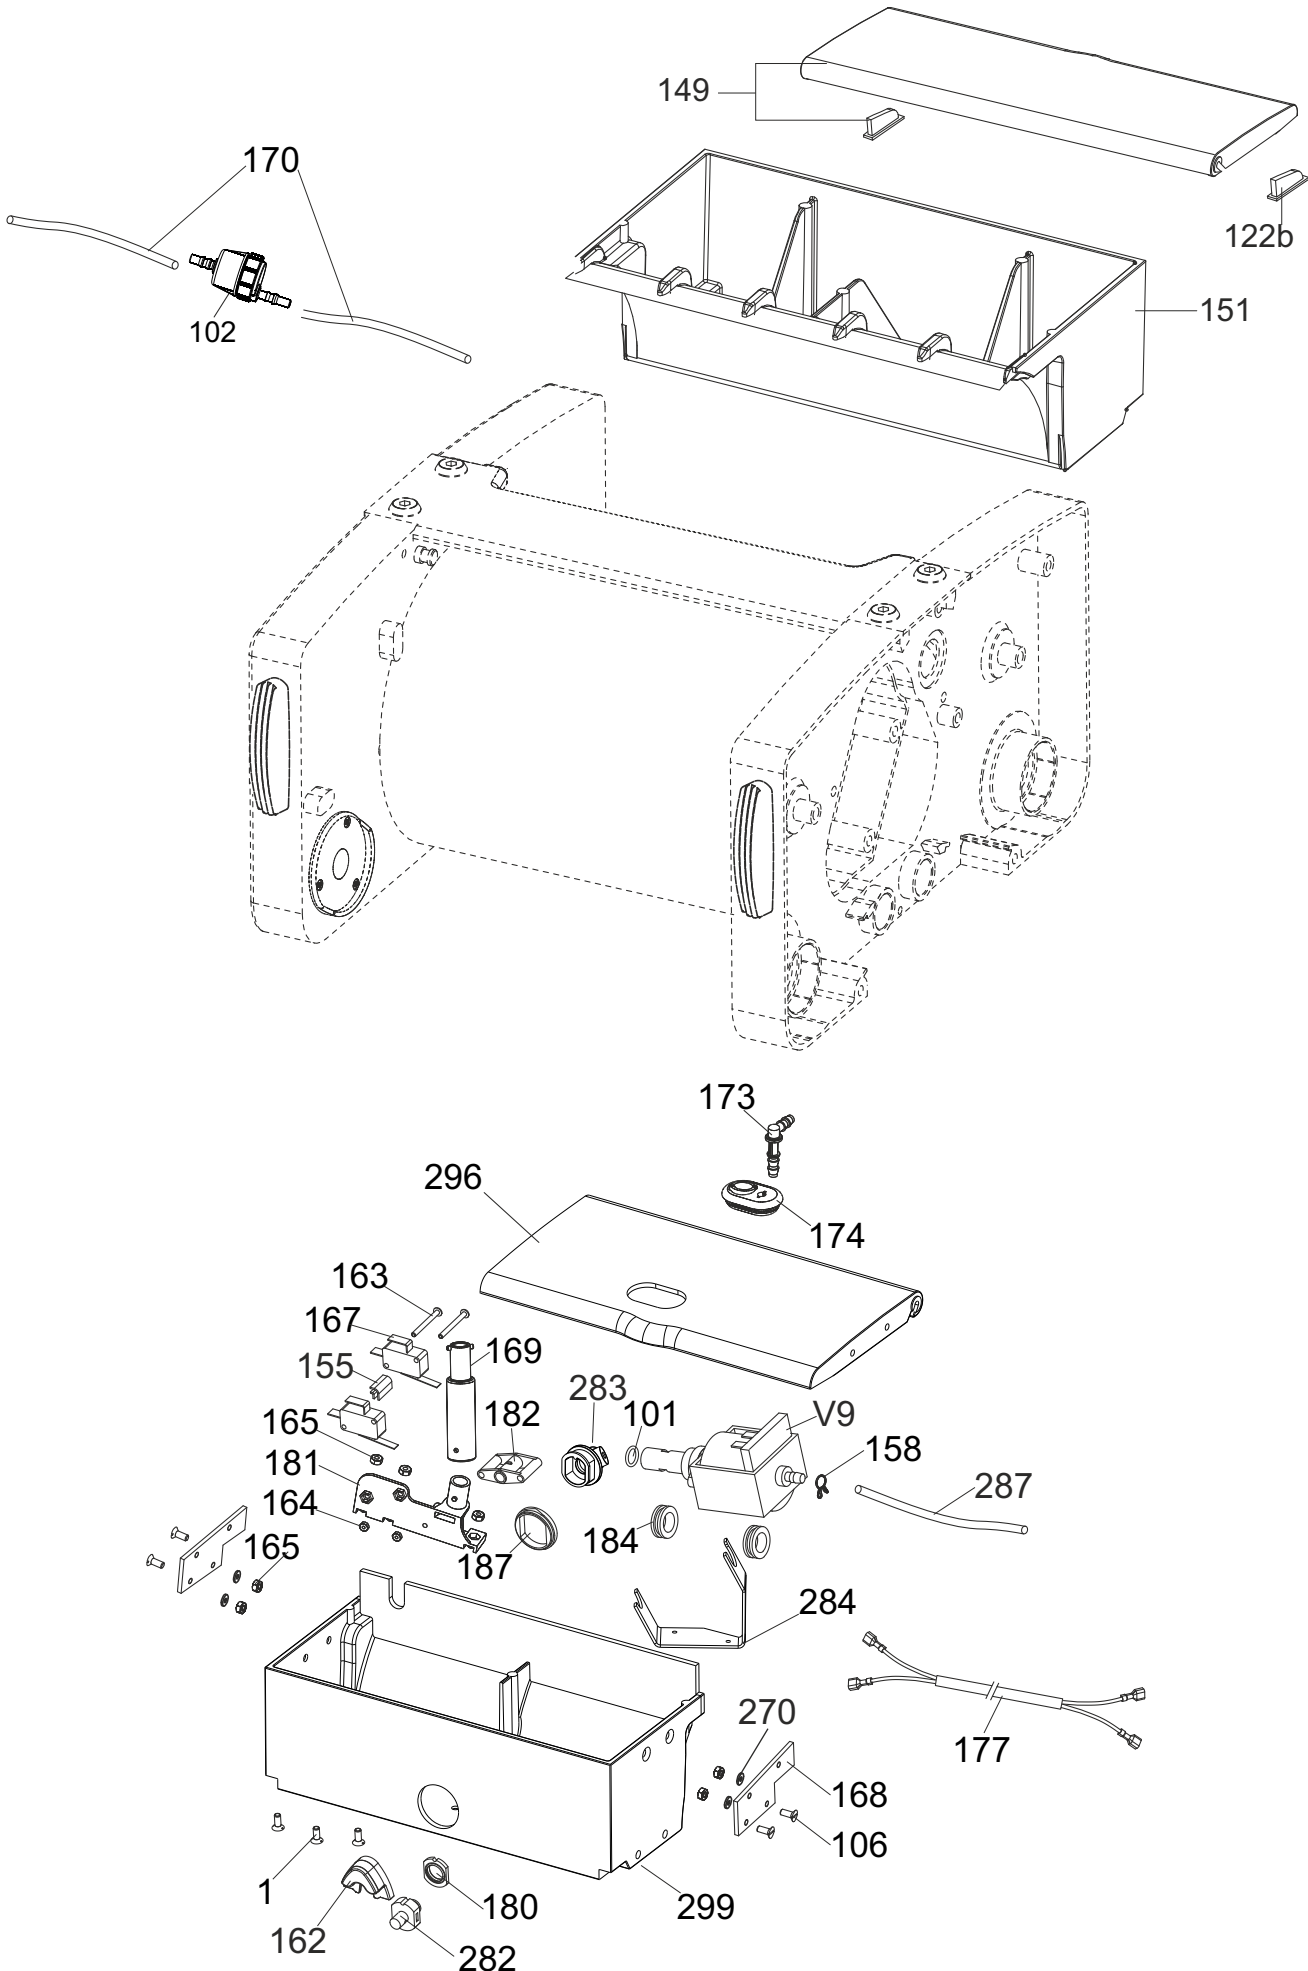

PUMP HOUSING - MW 240P

PUMP HOUSING - MW 240P

SL.NO	PART NO	DESCRIPTION	SIZE	QTY
1	90-0258-0000	CSK SCREW	M4X10	3
101	90-0100-0000	O-RING PUMP		1
102	90-0113-0000	FILTER		1
122b	90-0055-0000	LID PAD		2
149	90-0109-0000	LID ASSY - DIRTY WATER		1
151	90-0237-0500	DIRTY WATER TANK - TEAL		1
155	90-0227-0000	INSULATION		1
158	90-0353-0000	HOSE CLIP		1
162	90-0112-0000	BOOT		1
163	90-0138-0000	SCREW	M3X30	2
164	90-0140-0000	HEX NUT	M3	2
165	90-0141-0000	HEX NUT	M4	3
167	90-0057-0000	SWITCH		2
168	90-0349-0000	STRIP LID		2
169	90-0350-0000	EXTENSION BUSH		1
170	90-0403-0000	HOSE - 165		2
173	90-0404-0000	HOSE CONNECTOR		1
174	90-0405-0000	BOOT - LID		1
177	90-0344-0000	CABLE		1
180	90-0093-0000	SEAL NOZZLE		1
181	90-0209-0000	BASE SWITCH		1
182	90-0212-0000	LEVER		1
184	90-0559-0000	SUPPORT RING		2
187	90-0099-0000	SPACER		1
106	90-0599-0000	CSK SCREW	M4X12	1
270	90-0646-0000	WASHER	8X4X0.5	4
282	90-0641-0000	NOZZLE ASSY COMPLETE 24 P		1
283	90-0643-0000	ADAPTOR NOZZLE - 24		1
284	90-0640-0000	CLAMP PUMP 24		1
287	90-0642-0000	HOSE - 200		1
296	90-0645-0500	LID PUMP HOUSING - TEAL		1
299	90-0644-0500	PUMP HOUSING W/LABEL 24P - TEAL		1
V9	04-3393-0000	PUMP (230V, 50Hz)		1