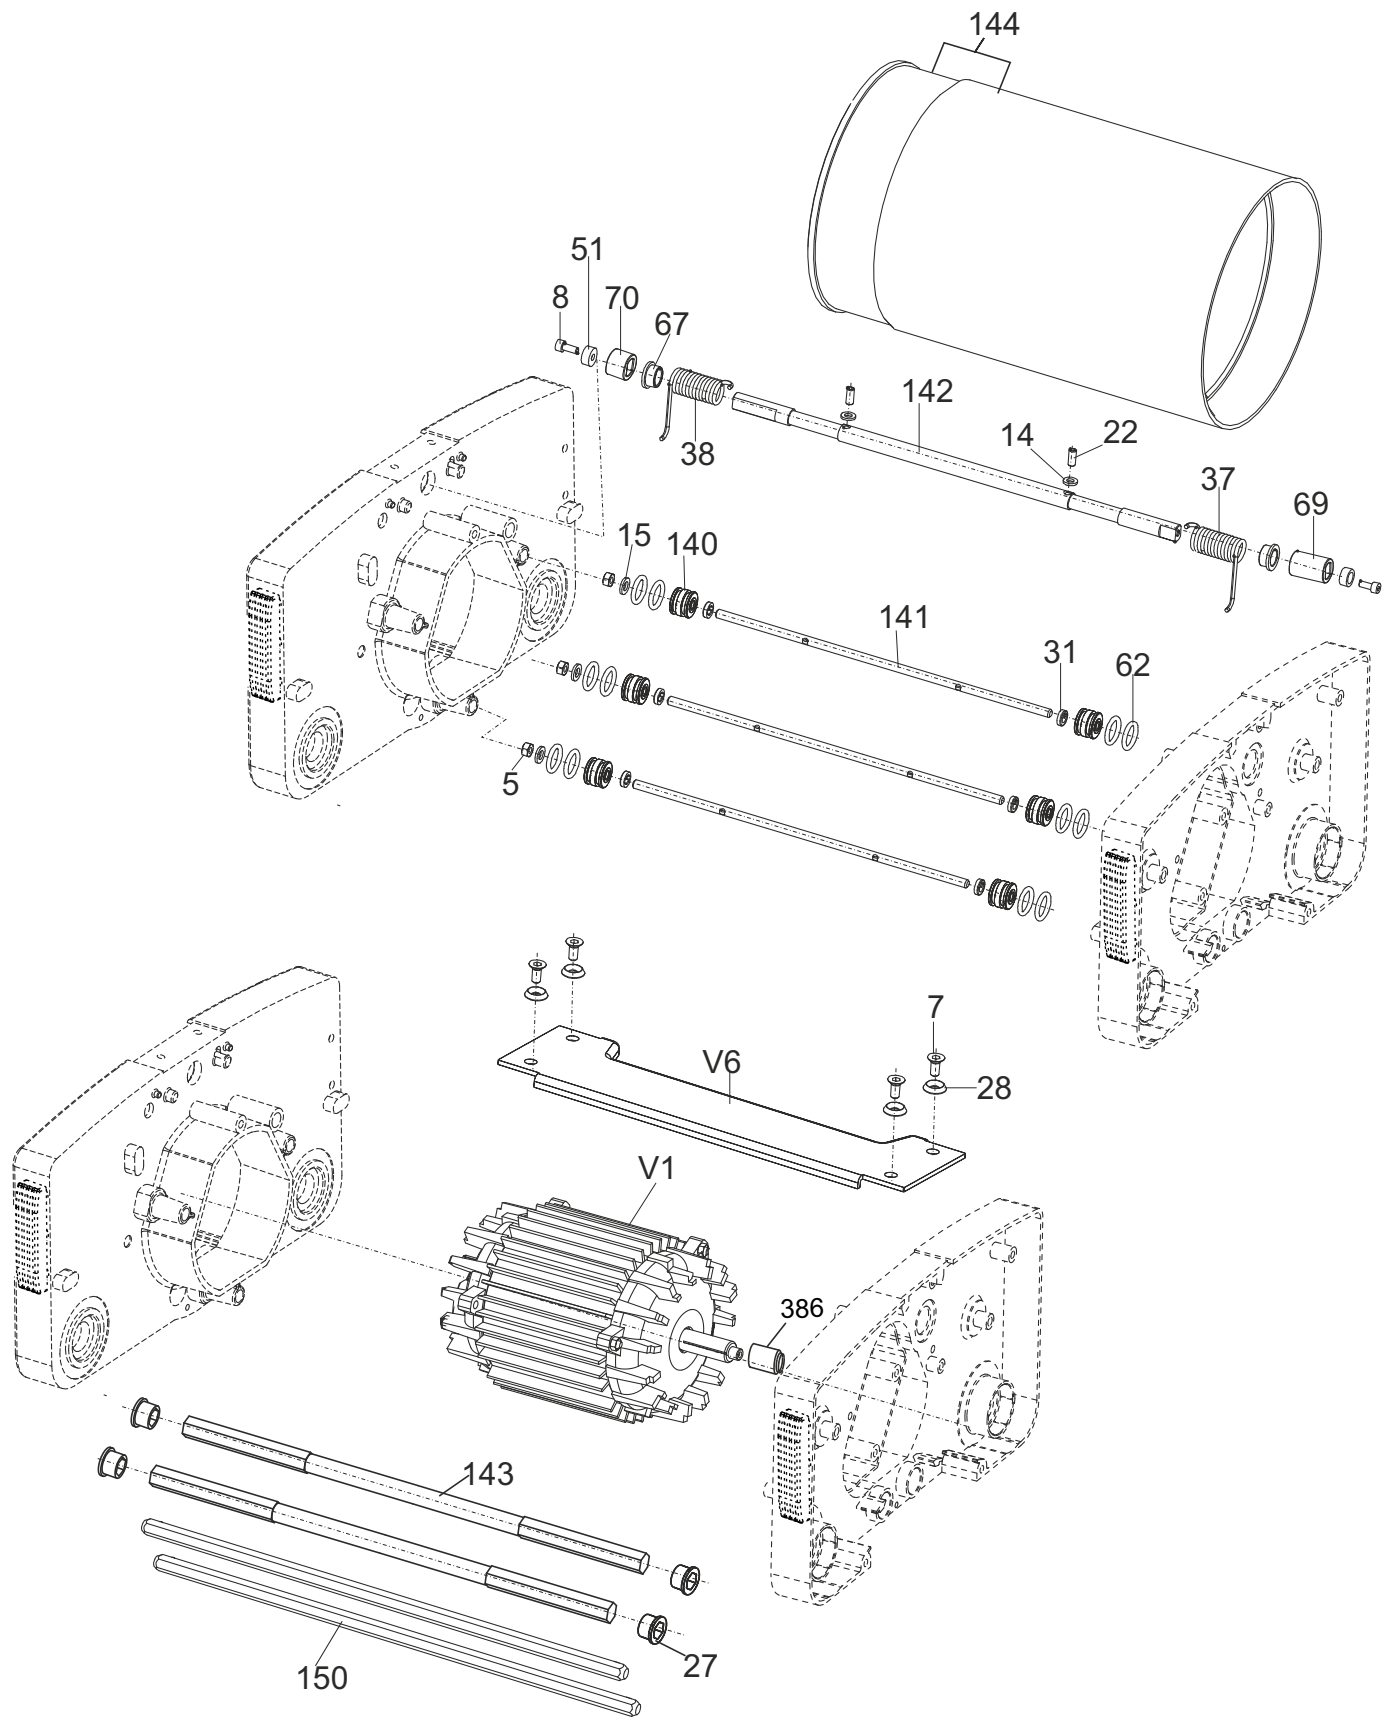

MOTOR, DRUM & BRIDGE ASSEMBLY - MW 240/240P

MOTOR, DRUM & BRIDGE ASSEMBLY - MW 240/240P

SL.NO	PART NO	DESCRIPTION	SIZE	QTY
5	00-0600-0703	HEX NUT	M6	3
7	90-0143-0000	CSK SCREW	M6X14	4
8	90-0004-0000	ALLEN SCREW	M4X10	2
14	90-0146-0000	WASHER	5.2X10X1.6	2
15	90-0147-0000	WASHER	6.4X12X1.6	3
22	90-0150-0000	GRUB SCREW	M5X12	2
27	90-0015-0000	BUSH		4
28	90-0152-0000	WASHER BRIDGE		4
31	90-0017-0000	WASHER		6
37	90-0157-0000	SPRING		1
38	90-0158-0000	SPRING		1
51	90-0030-0000	WASHER		2
62	90-0176-0000	O' RING		12
67	90-0178-0000	BUSH		2
69	90-0180-0000	BUSH		1
70	90-0181-0000	BUSH		1
140	90-0215-0000	ROLLER		6
141	90-0097-0000	TIE ROD		3
142	90-0098-0000	SHAFT		1
143	90-0216-0000	HEX SHAFT		1
144	90-0305-0000	DRUM ASSY		1
150	90-0114-0000	BRUSH SHAFT		2
386	90-0654-0000	SHIELD SHAFT MOTOR - 24		1
V1	90-0271-0000	MOTOR (230V, 50Hz)		1
V6	90-0245-0500	BRIDGE HOUSING - BLACK		1