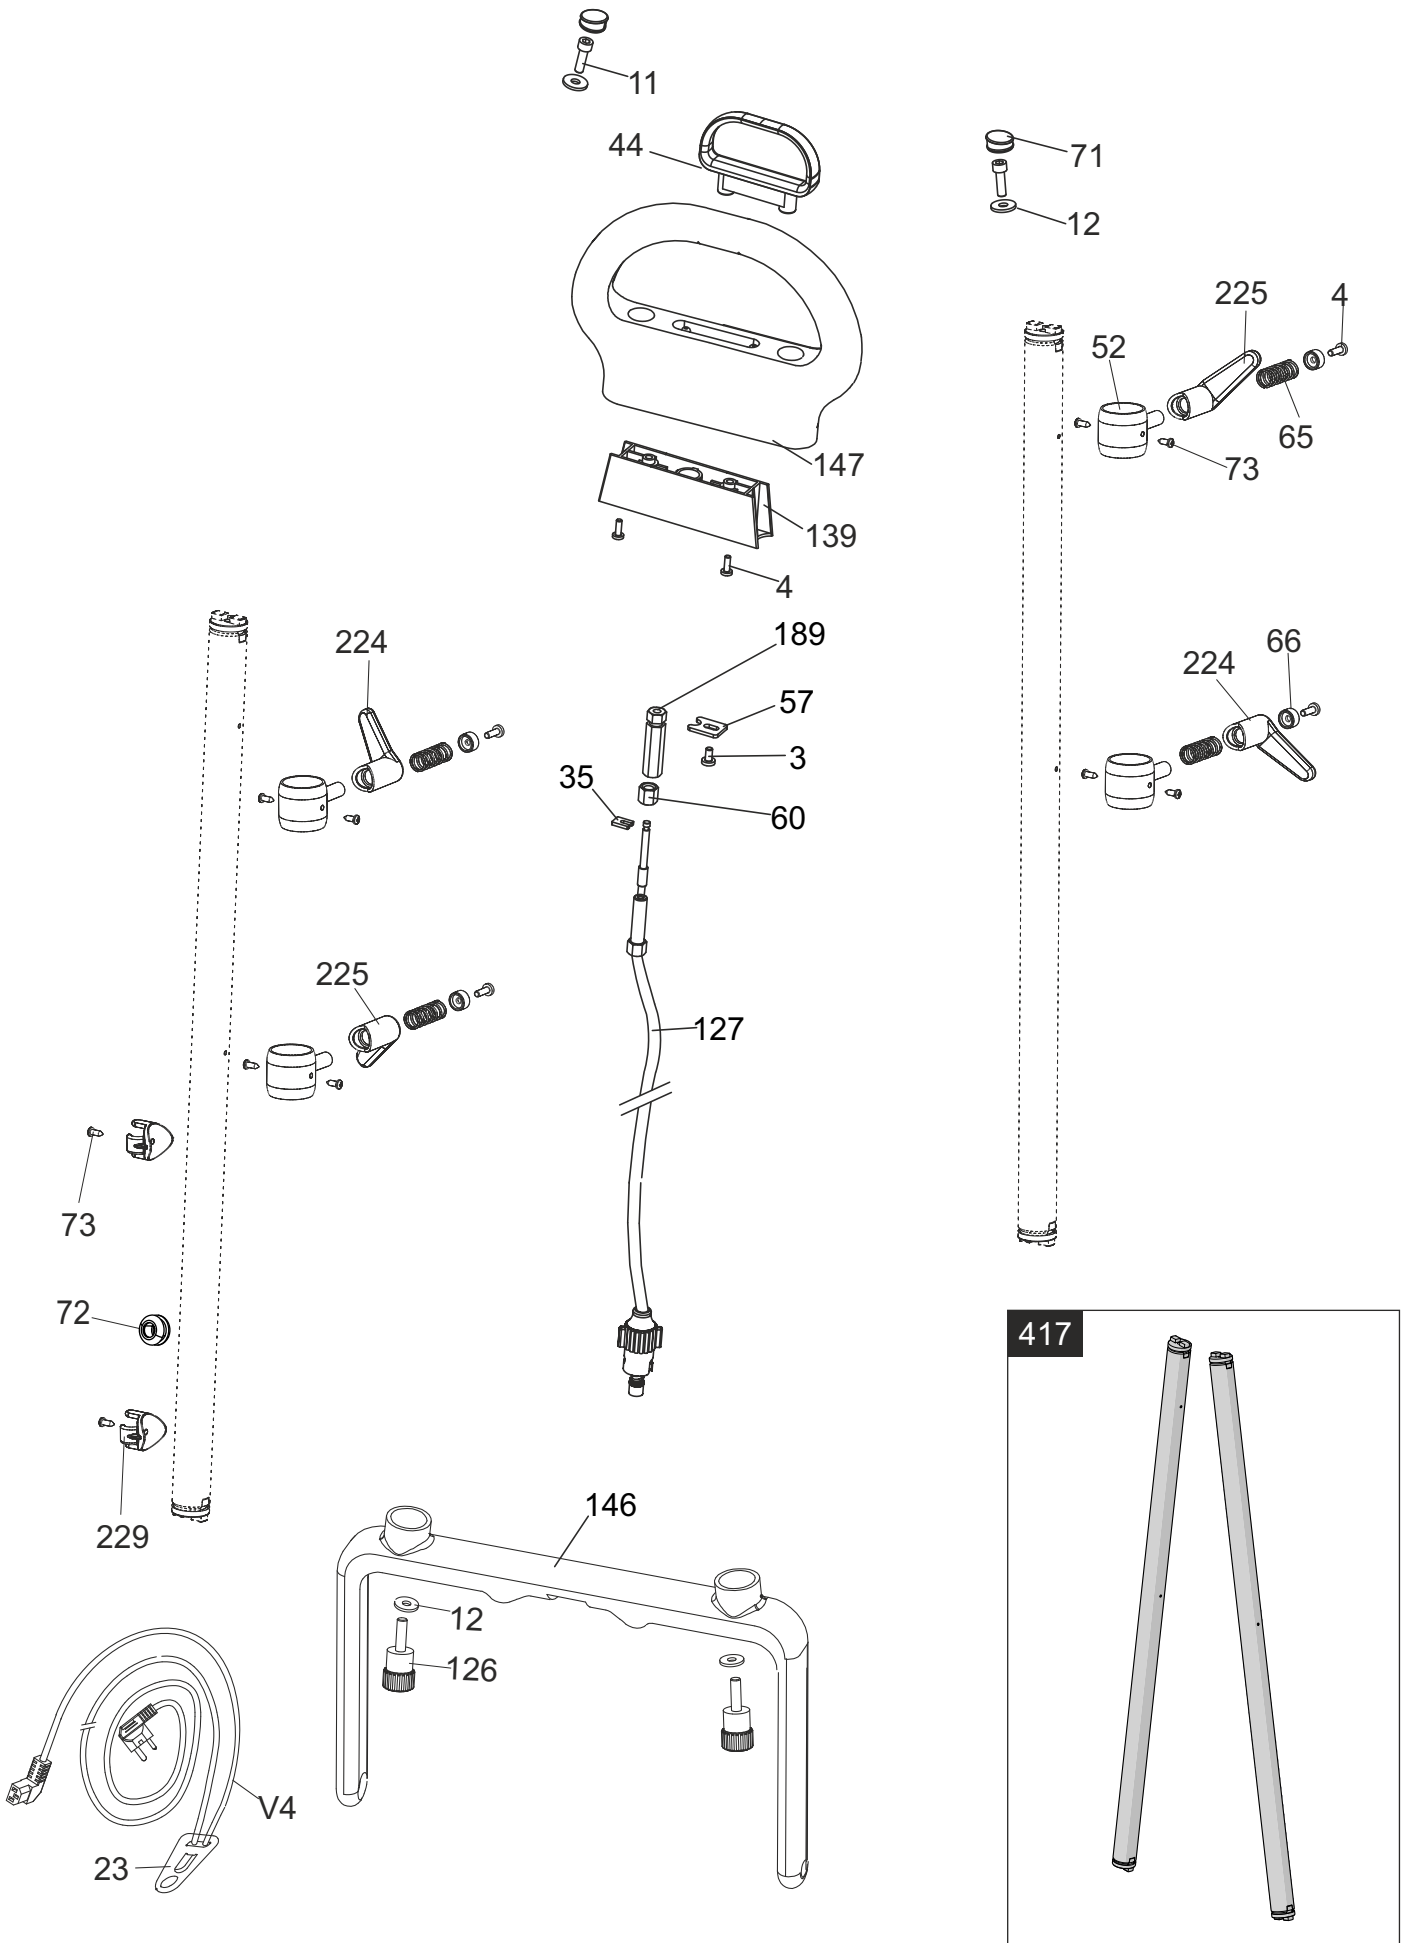

LEVER & GUIDE LINK MECHANISM - MW 240/240P

LEVER & GUIDE LINK MECHANISM - MW 240/240P

SL.NO	PART NO	DESCRIPTION	SIZE	QTY
4	90-0046-0000	CRPH SCREW	M4X12	2
26	90-0151-0000	CLEVIS PIN		5
29	90-0153-0000	CLEVIS PIN		1
41	90-0159-0000	LINK		1
45	90-0162-0000	SHIELD		8
47	90-0163-0000	LEVER		2
64	90-0177-0000	LEVER BUTTON		4
76	90-0051-0000	CIRCLIP		6
78	90-0186-0000	LINK GUIDE		1
82	90-0284-0000	SPRING		1
91	90-0257-0000	BUSH		1
113	90-0196-0000	WHEEL		4
118	90-0068-0000	LEVER ASSY		1
119	90-0069-0000	LEVER ASSY		2
120	90-0070-0000	LEVER ASSY		1
128	90-0266-0000	LEVER SWITCH		1

HANDLE ASSEMBLY - MW 240

HANDLE ASSEMBLY - MW 240

SL.NO	PART NO	DESCRIPTION	SIZE	QTY
3	90-0002-0000	CRPH SCREW	M4x8	1
4	90-0046-0000	CRPH SCREW	M4x12	10
11	90-0005-0000	ALLEN SCREW	M6x20	2
12	90-0006-0000	WASHER	6.4x18x2	4
23	02-3152-0000	CABLE RETAINER		1
35	90-0018-0000	CLAMP		1
44	90-0026-0500	PULL HANDLE - TEAL		1
52	90-0168-0000	BASE-CABLE HOLDER		2
57	90-0032-0000	CLAMP		1
60	90-0038-0000	NUT		1
65	90-0041-0000	SPRING		6
66	90-0042-0000	WASHER		6
71	90-0044-0000	PLUG		2
72	90-0045-0000	GROMMET		1
73	90-0183-0000	SELF TAPPING SCREW		10
127	90-0234-0000	PULL CABLE		1
139	90-0207-0000	CAP		1
147	90-0233-0000	TOP HANDLE		1
126	90-0296-0000	KNOB		2
146	90-0232-0000	BOTTOM HANDLE		1
189	90-0465-0000	SLEEVE		1
224	90-0402-0000	KNOB-CABLE HOLDER-II		2
225	90-0429-0000	KNOB-CABLE HOLDER-I		2
229	90-0050-0000	GUIDE		2
417	90-0704-0500	PIPE HANDLE KIT - BLACK		1
V4	90-0299-0500	POWER CORD (UK) - TEAL		1
V4	90-0273-0500	POWER CORD (EURO) - TEAL		1