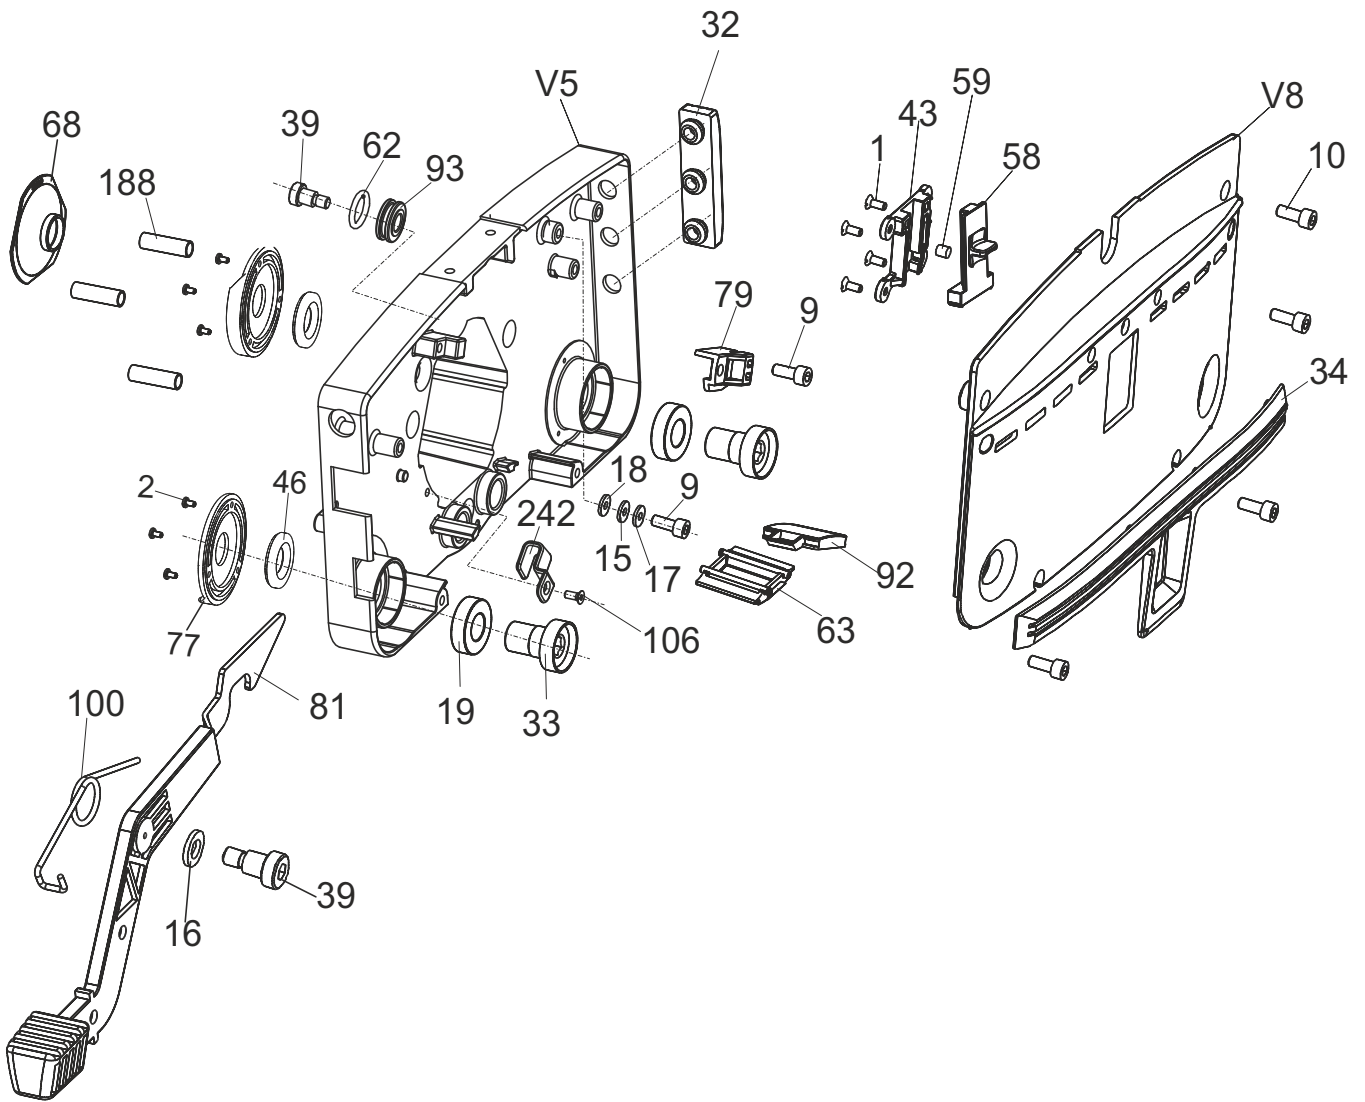

Multiwash II
240

Multiwash II
240/Pump

TRUVOXTM
INTERNATIONAL
A TACONY COMPANY

P/N : 557250328-00
Updated : 28-09-2021
Series : 'D'

Spare Parts List

03-8276-0000
Issue : 03

HOUSING - DRIVE SIDE - MW 240/240P

HOUSING - IDLE SIDE - MW 240

HOUSING - IDLE SIDE - MW 240

SL.NO	PART NO	DESCRIPTION	SIZE	QTY
1	90-0258-0000	CSK SCREW	M4X10	4
2	90-0001-0000	CRPH SCREW	M3X6	6
6	90-0261-0000	CSK SCREW	M5X25	2
9	90-0293-0000	ALLEN SCREW	M6X10	1
10	90-0144-0000	ALLEN SCREW	M6X16	6
15	90-0147-0000	WASHER	6.4X12X1.6	1
16	90-0395-0000	WASHER	9X17X1.6	1
17	90-0298-0000	SPRING WASHER	M6	1
18	90-0148-0000	TOOTHED WASHER	M6	1
19	02-3847-0000	BEARING	6003 2RS	2
21	90-0149-0000	WIRE TIE		2
32	90-0154-0500	BUMPER FRONT		1
33	90-0155-0000	BUSH		2
34	90-0156-0000	BUMPER		1
39	90-0123-0000	STUB AXLE		1
43	90-0025-0000	SLIDER HOUSING		1
46	90-0027-0000	SEAL		2
58	90-0033-0500	TRANSPORT SLIDER - TEAL		1
59	90-0035-0000	PIN		1
62	90-0176-0000	O' RING		1
63	90-0040-0000	SHIELD		1
68	90-0179-0000	FAN COVER		1
72	90-0045-0000	GROMMET		1
73	90-0183-0000	SELF TAPPING SCREW		2
75	90-0048-0000	CAP		1
77	90-0020-0000	CAP		2
79	90-0188-0000	STOPPER		1
81	90-0259-0500	PEDAL - TEAL		1
86	90-0297-0000	NUT		2
89	90-0269-0000	CONNECTOR		1
90	90-0283-0000	SWITCH		2
92	90-0267-0000	SHIELD		1
93	90-0294-0000	ROLLER		1
94	90-0290-0000	SOCKET ASSY		1
94a	90-0291-0000	SOCKET		1
94b	90-0292-0000	TERMINAL		3