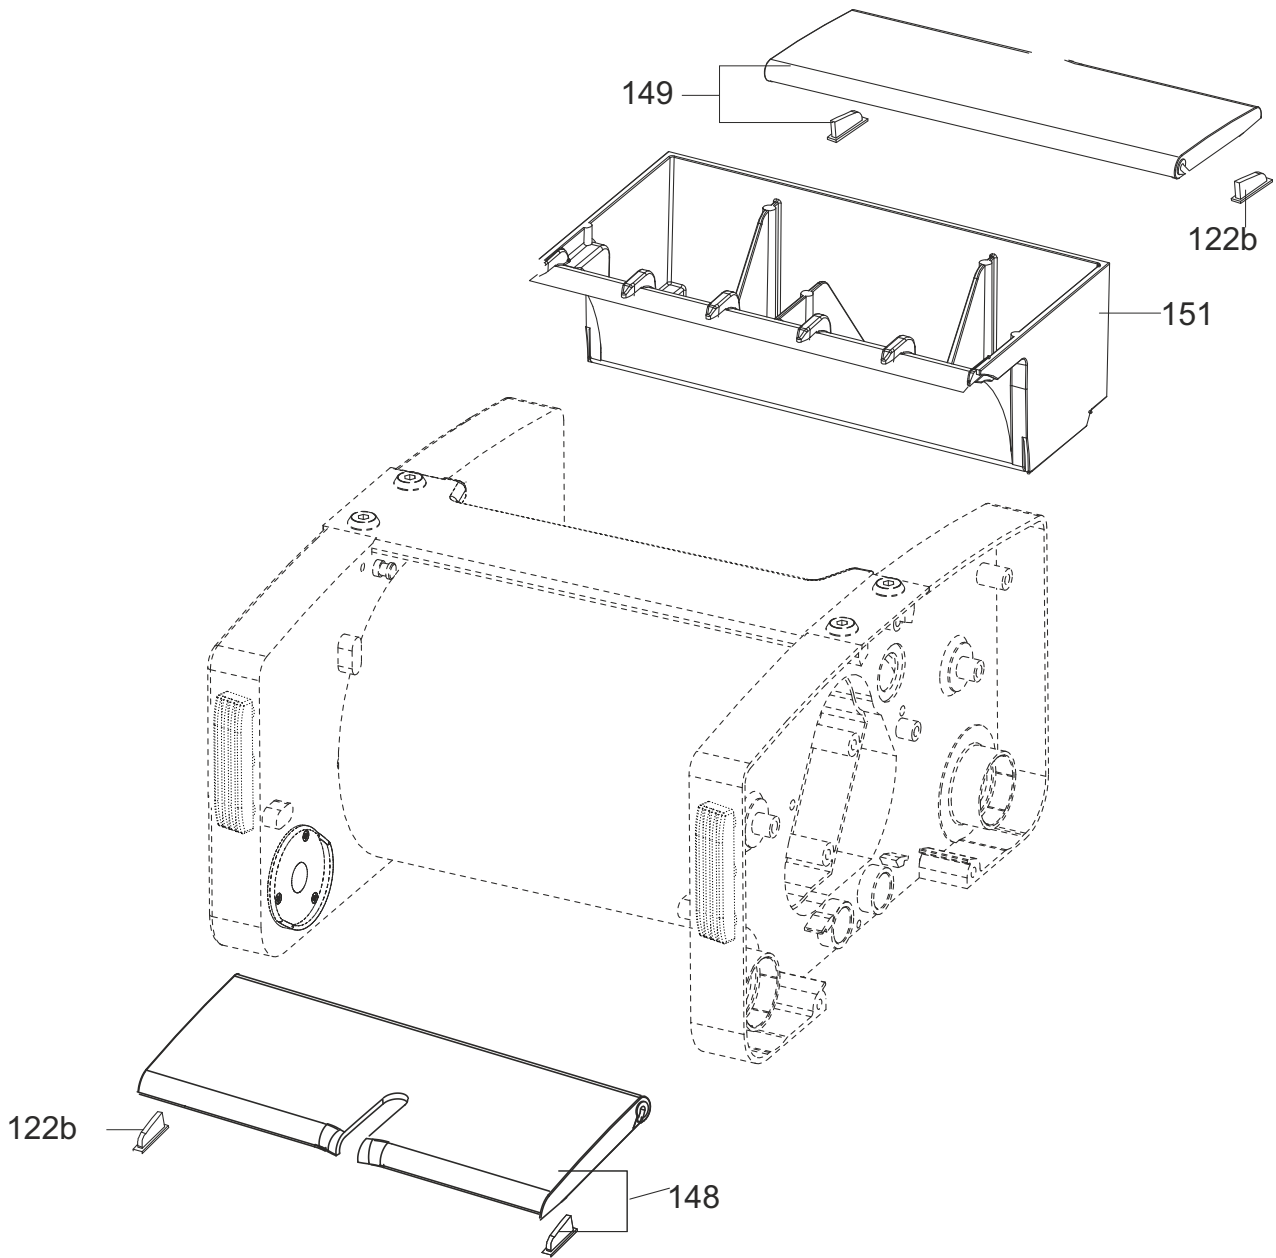

TANK HOUSING - MW 240

TANK HOUSING - MW 240

SL.NO	PART NO	DESCRIPTION	SIZE	QTY
13	90-0007-0000	WASHER	4.2X12X1.6	3
30	90-0016-0000	VALVE BODY		1
40	90-0023-0000	GASKET		1
73	90-0183-0000	SELF TAPPING SCREW		2
74	90-0047-0000	SPACER		1
122b	90-0055-0000	LID PAD		4
124	90-0076-0000	FILTER		1
138	90-0091-0000	CHANNEL-TANK		1
145	90-0106-0500	TANK ASSY COMPLETE - FW240 - TEAL		1
148	90-0108-0000	LID ASSY-FRESH WATER		1
149	90-0109-0000	LID ASSY-DIRTY WATER		1
151	90-0237-0500	DIRTY WATER TANK - TEAL		1
393	90-0653-0000	CR PAN HEAD SCREW SS304	M4X10	3
414	05-3704-0000	VALVE KIT - 24N/34N		1