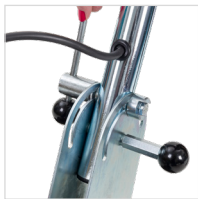

SIMPLE
Préassemblée avec prêt à l'emploi

FACILE
Poignée rabattable et grandes roues arrière le transport

ACCESSORIES
Tous les modèles sont livrés avec un disque d'entraînement

Une gamme complète d'accessoires pour répondre à tous les besoins, y compris un réservoir de solution en option pour le lavage humide*

ERGONOMIQUE

La hauteur de la poignée est réglable pour s'adapter aux besoins de l'utilisateur. De plus, les faibles niveaux de vibration assurent un plus grand confort à l'utilisateur pendant les longues périodes

SÉCURITÉ

Cordon d'alimentation à haute visibilité et interrupteur "homme mort" pour une sécurité

POLYVALENTE

Disponible en 200 tr/min, 400 tr/min et Duo double vitesse pour répondre

EFFICACE

Diamètre de pression élevée de la brosse / du tampon pour un nettoyage