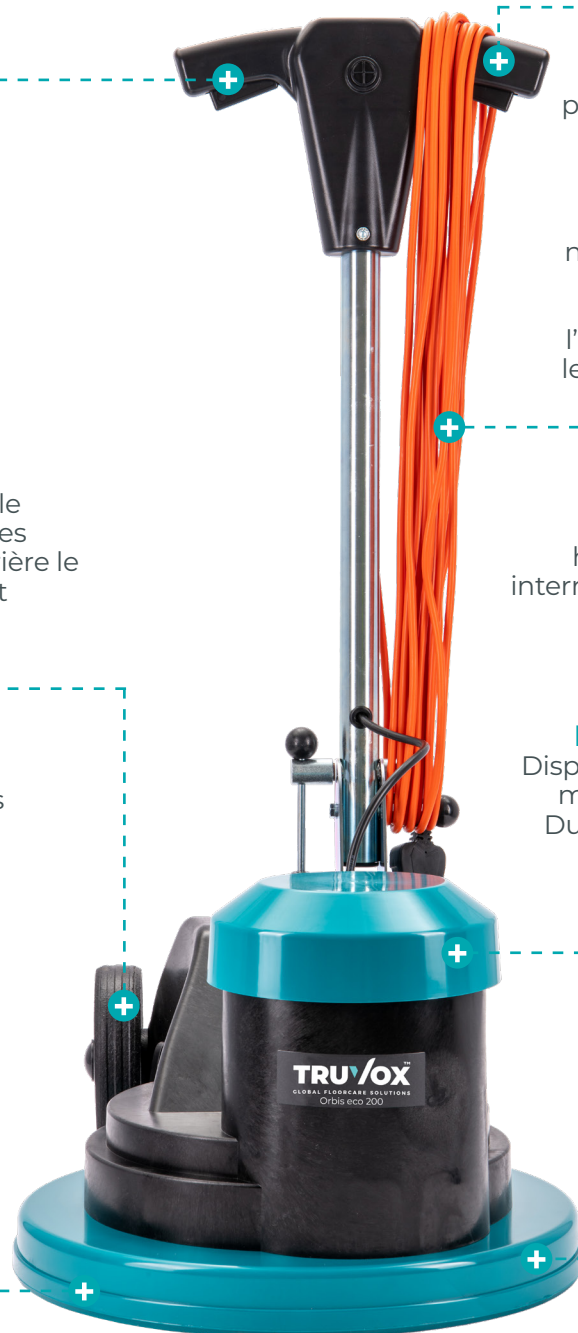

ORBIS[®] ECO

La machine monodisque idéale pour les nettoyeurs en sous-traitance, livrée préassemblée avec le manche et le plateau d'entraînement. Idéale pour le nettoyage et le polissage des sols durs.

SIMPLE
Préassemblée avec prêt à l'emploi

FACILE
Poignée rabattable et grandes roues arrière le transport

ACCESSORIES
Tous les modèles sont livrés avec un disque d'entraînement

Une gamme complète d'accessoires pour répondre à tous les besoins, y compris un réservoir de solution en option pour le lavage humide*

ERGONOMIQUE

La hauteur de la poignée est réglable pour s'adapter aux besoins de l'utilisateur. De plus, les faibles niveaux de vibration assurent un plus grand confort à l'utilisateur pendant les longues périodes

SÉCURITÉ

Cordon d'alimentation à haute visibilité et interrupteur "homme mort" pour une sécurité

POLYVALENTE

Disponible en 200 tr/min, 400 tr/min et Duo double vitesse pour répondre

EFFICACE

Diamètre de pression élevée de la brosse / du tampon pour un nettoyage